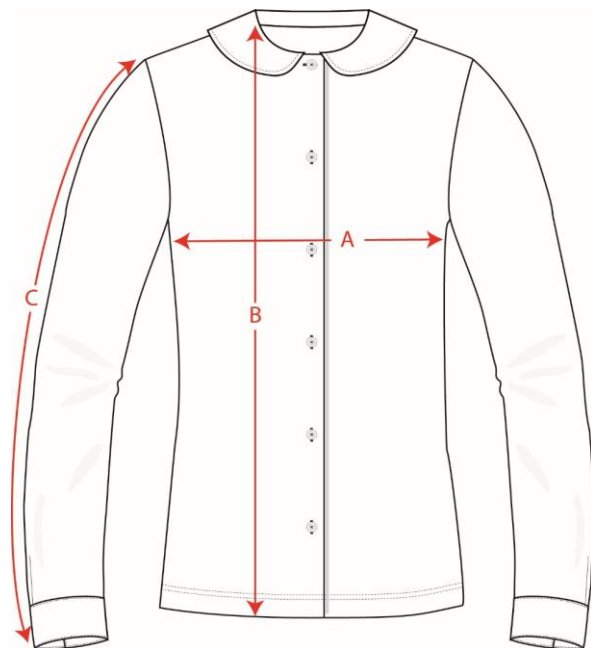

41102-900574 Jerseybluse, langarm, Mädchen

Größen/Sizes	110	116	122	128	134	140	146	152	158	164	S	M	L	XL
<b>A: 1/2 Brustweite/ Half Chest</b>	28,5 cm	30 cm	31,5 cm	33 cm	34,5 cm	36 cm	37,5 cm	39 cm	40,5 cm	42 cm	44,5 cm	46 cm	47,5 cm	49 cm
<b>B: Länge / Body Length</b>	42 cm	44 cm	46 cm	48 cm	50 cm	52 cm	54 cm	56 cm	58 cm	60 cm	61 cm	63 cm	65 cm	67 cm
<b>C: Ärmellänge/ Sleeve Length</b>	42,5 cm	43,5 cm	44,5 cm	46 cm	47,5 cm	49 cm	50,5 cm	52 cm	54 cm	56 cm	58 cm	59 cm	60 cm	61 cm